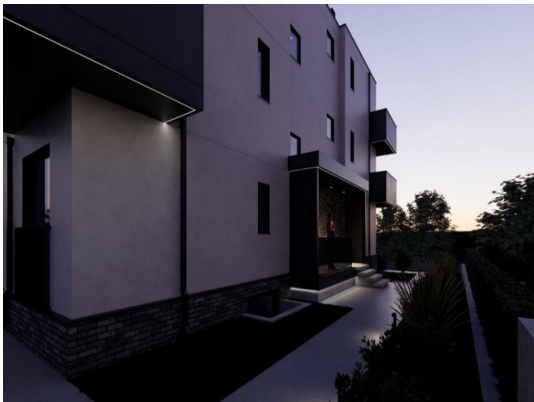

Dimensioni Immobiliari

Via Santuario 41/C - 35031 Abano Terme (PD)

Mail: info@dimensionimmobiliari.it Web: dimensionimmobiliari.it

Tel: 049 8935269 - 049 8957556

Localita :	Medulin
Codice :	05169
Superficie immobile :	80 m2
Superficie particela :	0 m2
Distanza dal centro :	600 m
Distanza dal mare :	100 m
Vista sul mare :	Si
Parcheggio :	Si
Garage :	No
Cantina :	Si
Aria condizionata :	No
Ascensore :	No
Riscaldamento centralizzato :	No
Piano :	1
Numero di piani :	1
Numero di camere da letto :	2
Numero di bagni :	2
Anno di costruzione :	2024
Possibilita d'ampliamento :	No
Efficienza energetica :	Non specificato