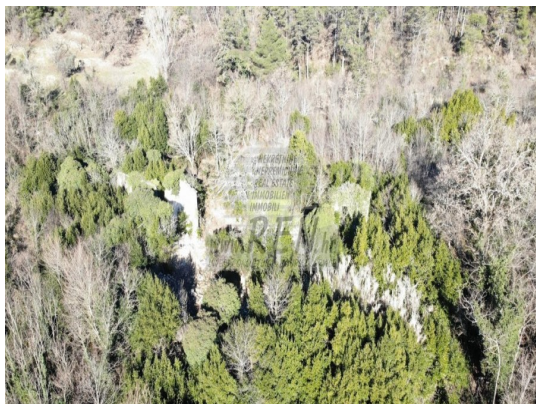

Dimensioni Immobiliari

Via Santuario 41/C - 35031 Abano Terme (PD)

Mail: info@dimensionimmobiliari.it Web: dimensionimmobiliari.it

Tel: 049 8935269 - 049 8957556

| | |
|-------------------------------|-----------------|
| Localita : | Buje |
| Codice : | 05425 |
| Superficie immobile : | 6900 m2 |
| Superficie particela : | 6900 m2 |
| Distanza dal centro : | 7000 m |
| Distanza dal mare : | 20000 m |
| Vista sul mare : | Si |
| Parcheggio : | No |
| Garage : | No |
| Cantina : | No |
| Aria condizionata : | No |
| Ascensore : | No |
| Riscaldamento centralizzato : | No |
| Piano : | n/a |
| Numero di piani : | 0 |
| Numero di camere da letto : | 0 |
| Numero di bagni : | 0 |
| Anno di costruzione : | n/a |
| Possibilita d'ampliamento : | No |
| Efficienza energetica : | Non specificato |

| | |
|----------|--------------|
| Prezzo : | 4.500.000 Kn |
| Prezzo : | 600.000 € |

Immobili di lusso Istria, in vendita una grande tenuta con case in pietra in rovina

Splendida tenuta istriana con vista sul paesaggio istriano, circondata da pascoli e boschi, in una posizione eccellente e tranquilla. La proprietà è composta da vecchie case in pietra d'Istria, sufficientemente lontane dal centro abitato, dal trambusto cittadino, dal rumore e dalle strade asfaltate locali. La tenuta ha una superficie totale di 6900 m2. La parte residenziale, che si estende tra piano terra, primo piano e

Dimensioni Immobiliari

Via Santuario 41/C - 35031 Abano Terme (PD)

Mail: info@dimensionimmobiliari.it Web: dimensionimmobiliari.it

Tel: 049 8935269 - 049 8957556

secondo piano, ha una superficie utile di circa 770 m2. Sono disponibili allacciamenti per acqua, elettricità e telefono. La prima spiaggia dista 20 km, Buie 7 km e il confine con la Slovenia 11 km.